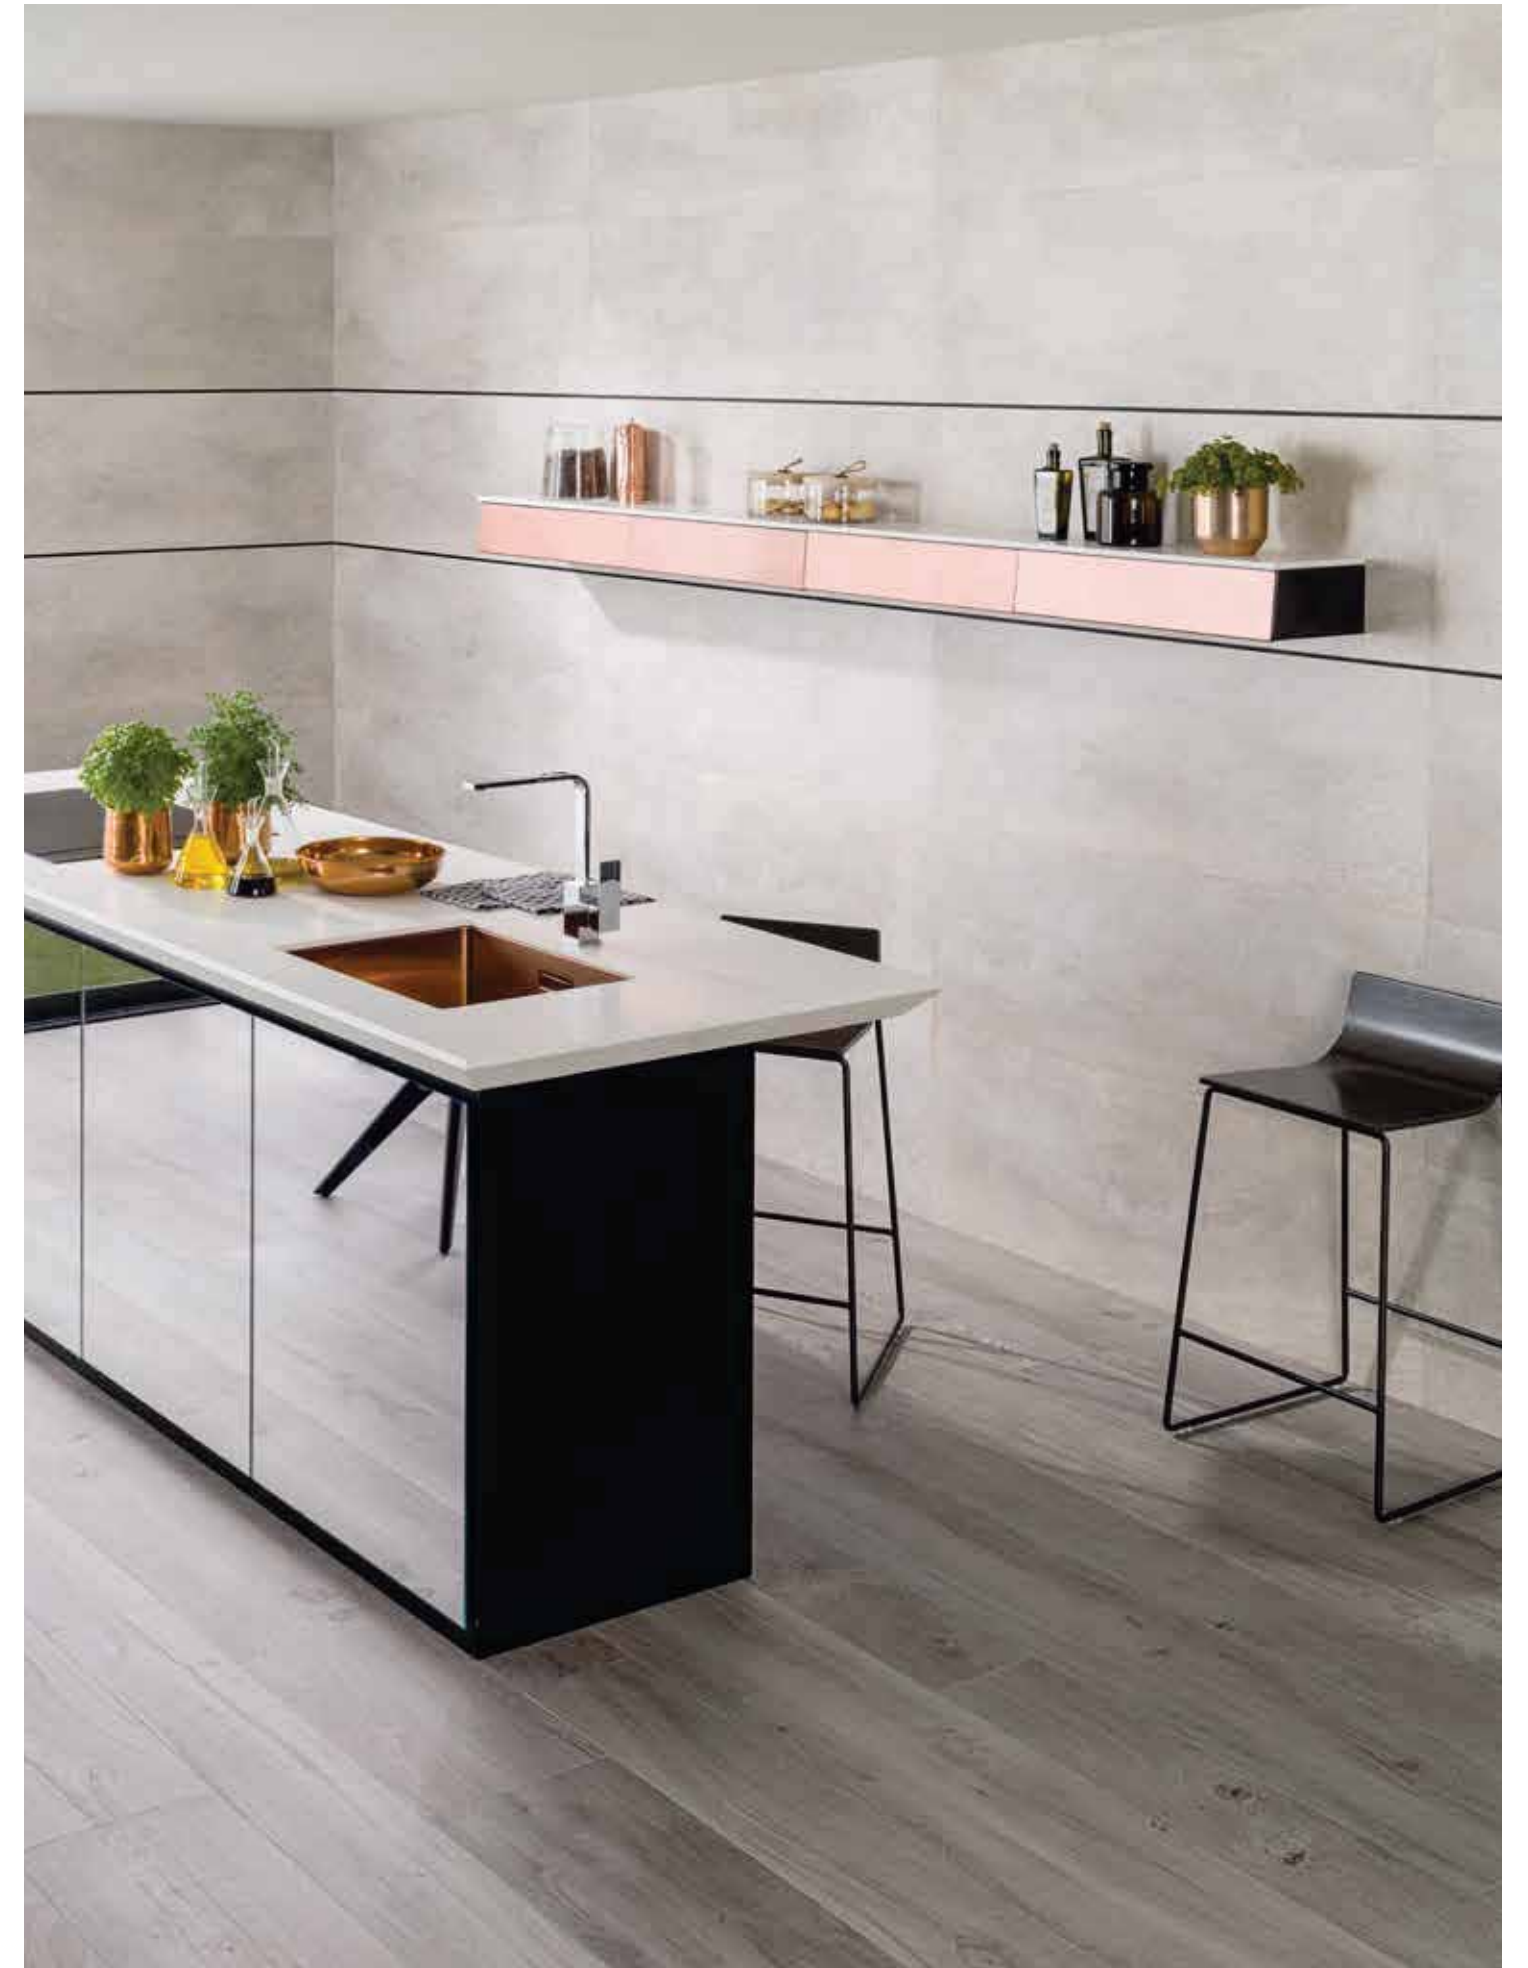

TOSCANA STONE 45x120cm