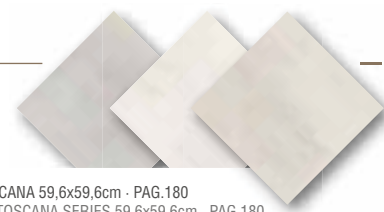

TOSCANA STONE 45x120cm