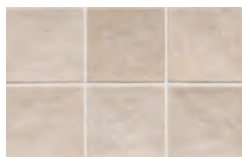

RONDA

Revestimiento Monoporosa/Brillo
Wall Tiles / Gloss

RONDA WHITE

20x31,6 cm P3149852 / 100226430 G222

Butech recomienda junta / Butech recommends joint:
Colorstuk 0-4 blanco B21501001 / 100004253

RONDA SAND

20x31,6 cm P3149853 / 100226399 G222

Butech recomienda junta / Butech recommends joint:
Colorstuk 0-4 blanco B21501001 / 100004253

RONDA GREY

20x31,6 cm P3149850 / 100226437 G222

Butech recomienda junta / Butech recommends joint:
Colorstuk 0-4 blanco B21501001 / 100004253