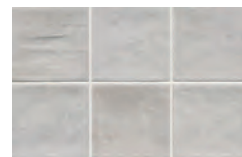

RONDA

Revestimiento Monoporosa/Brillo
Wall Tiles / Gloss

RONDA WHITE

20x31,6 cm P3149852 / 100226430 G222

Butech recomienda junta / Butech recommends joint:
Colorstuk 0-4 blanco B21501001 / 100004253

RONDA SAND

20x31,6 cm P3149853 / 100226399 G222

Butech recomienda junta / Butech recommends joint:
Colorstuk 0-4 blanco B21501001 / 100004253

RONDA GREY

20x31,6 cm P3149850 / 100226437 G222

Butech recomienda junta / Butech recommends joint:
Colorstuk 0-4 blanco B21501001 / 100004253