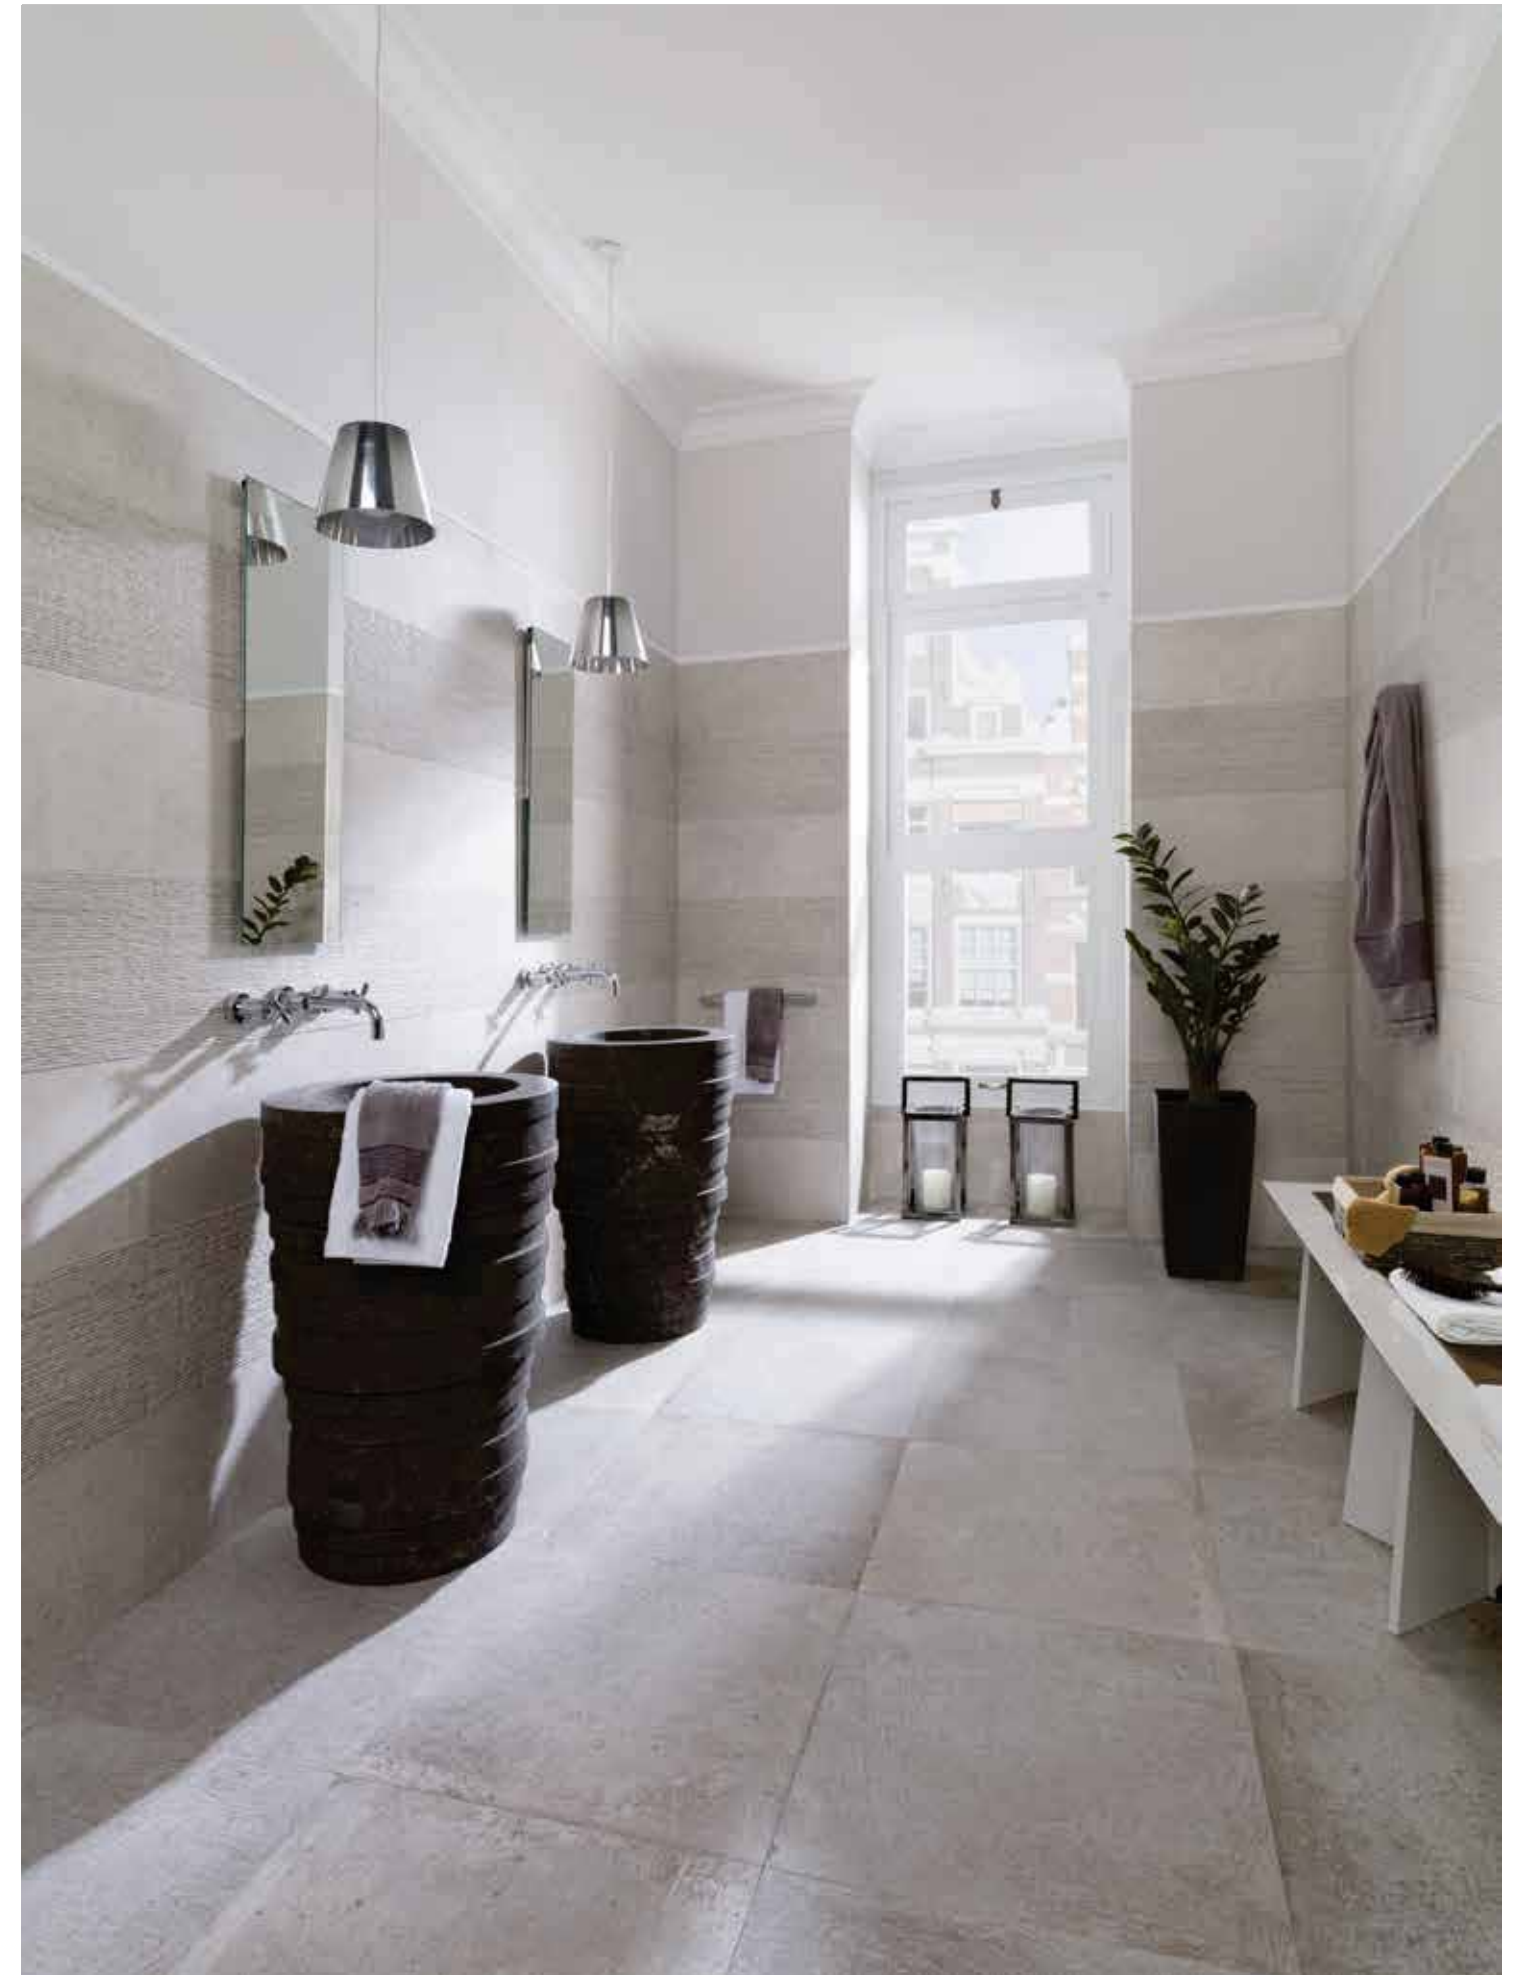

PARK ACERO 59,6x59,6cm