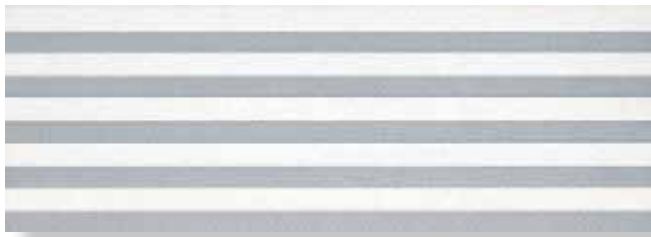

JAVA

MONOPOROSA RECTIFICADO / RECTIFIED WALL TILES

- 
MATE / MATT
- 
RELIEVE / RELIEF
- 
RECTIFICADO
RECTIFIED
- 
DIRECCIONALIDAD
DIRECTIONALITY

JAVA BLANCO
31,6x90x0,9cm G271
P3470820 / 100172741
Butech recomienda junta / Butech recommends joint: Colorstuk Rapid n Blanco B22501001 / 100004294

JAVA AZUL
31,6x90x0,9cm G271
P3470831 / 100173296
Butech recomienda junta / Butech recommends joint: Colorstuk Rapid n Manhattan B22502002 / 100004295

JAVA TOPO
31,6x90x0,9cm G271
P3470833 / 100173297
Butech recomienda junta / Butech recommends joint: Colorstuk Rapid n Beige B22502016 / 100004308