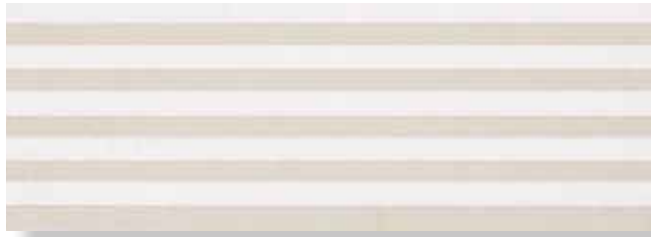

JAVA

MONOPOROSA RECTIFICADO / RECTIFIED WALL TILES

- 
MATE / MATT
- 
RELIEVE / RELIEF
- 
RECTIFICADO
RECTIFIED
- 
DIRECCIONALIDAD
DIRECTIONALITY

JAVA BLANCO
31,6x90x0,9cm G271
P3470820 / 100172741
Butech recomienda junta / Butech recommends joint: Colorstuk Rapid n Blanco B22501001 / 100004294

JAVA AZUL
31,6x90x0,9cm G271
P3470831 / 100173296
Butech recomienda junta / Butech recommends joint: Colorstuk Rapid n Manhattan B22502002 / 100004295

JAVA TOPO
31,6x90x0,9cm G271
P3470833 / 100173297
Butech recomienda junta / Butech recommends joint: Colorstuk Rapid n Beige B22502016 / 100004308