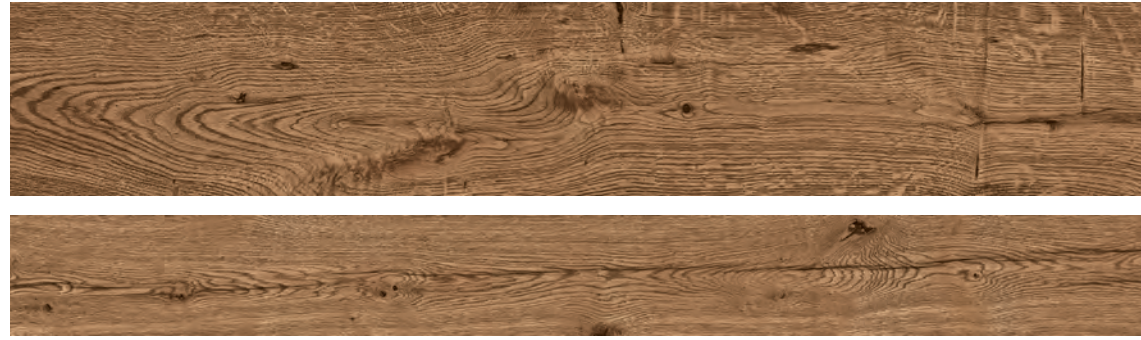

DELAWARE

Gres Porcellanato Rectificado · Color Masa / Rectified Porcellanato Tiles · Coloured Biscuit

DELAWARE NOGAL

29,4x180x1,2 cm	P1680052 / 100214616	G386
19,3x180x1,2 cm	P1670035 / 100214599	G386
29,4x120x1,1 cm	P1876185 / 100214569	G384
19,3x120x1,1 cm	P1880341 / 100214655	G384

Butech recomienda junta / Butech recommends joint:
Colorstuk Rapid n Tabaco B22502011 / 100004304

DELAWARE NOGAL ANTISLIP

19,3 x 180 cm P1670034 / 100214625 G386