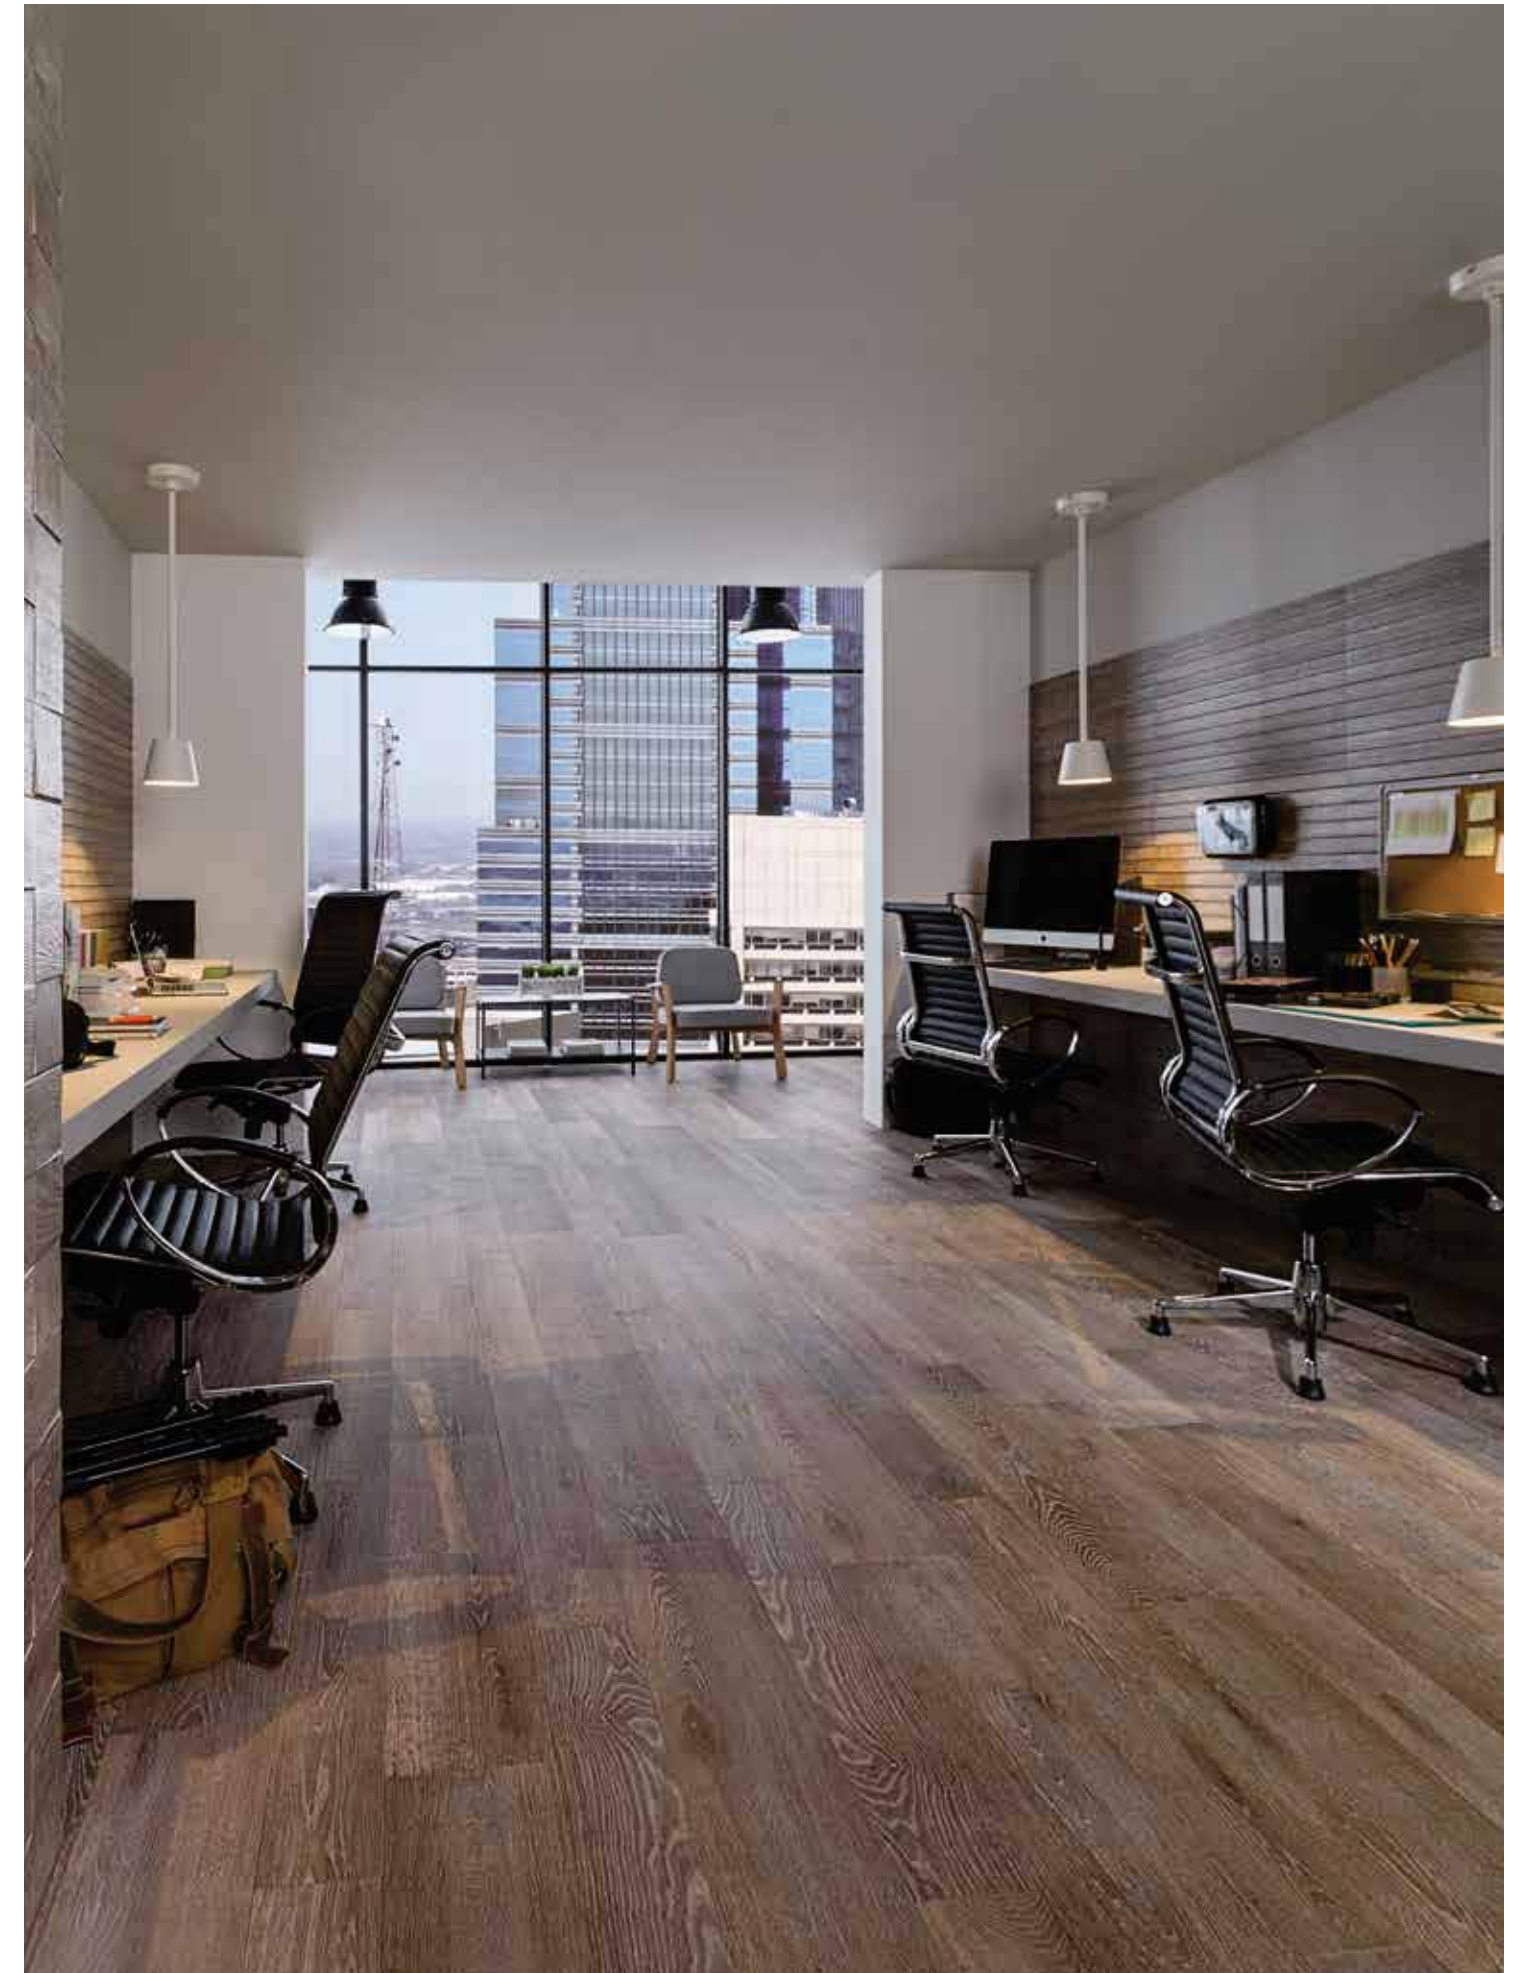

CHESTER CASTAÑO 14,3x90cm & 22x90cm