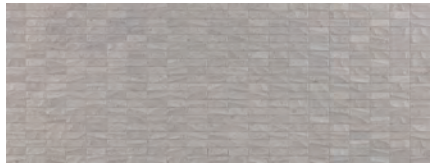

Rectified Wall Tiles  
Revestimiento Monoporosa Rectificado

**Berna Acero**  
45 cm x 120 cm

G-270

Rectified Wall Tiles  
Revestimiento Monoporosa Rectificado

**Berna Caliza**  
45 cm x 120 cm

G-270

Rectified Wall Tiles  
Revestimiento Monoporosa Rectificado