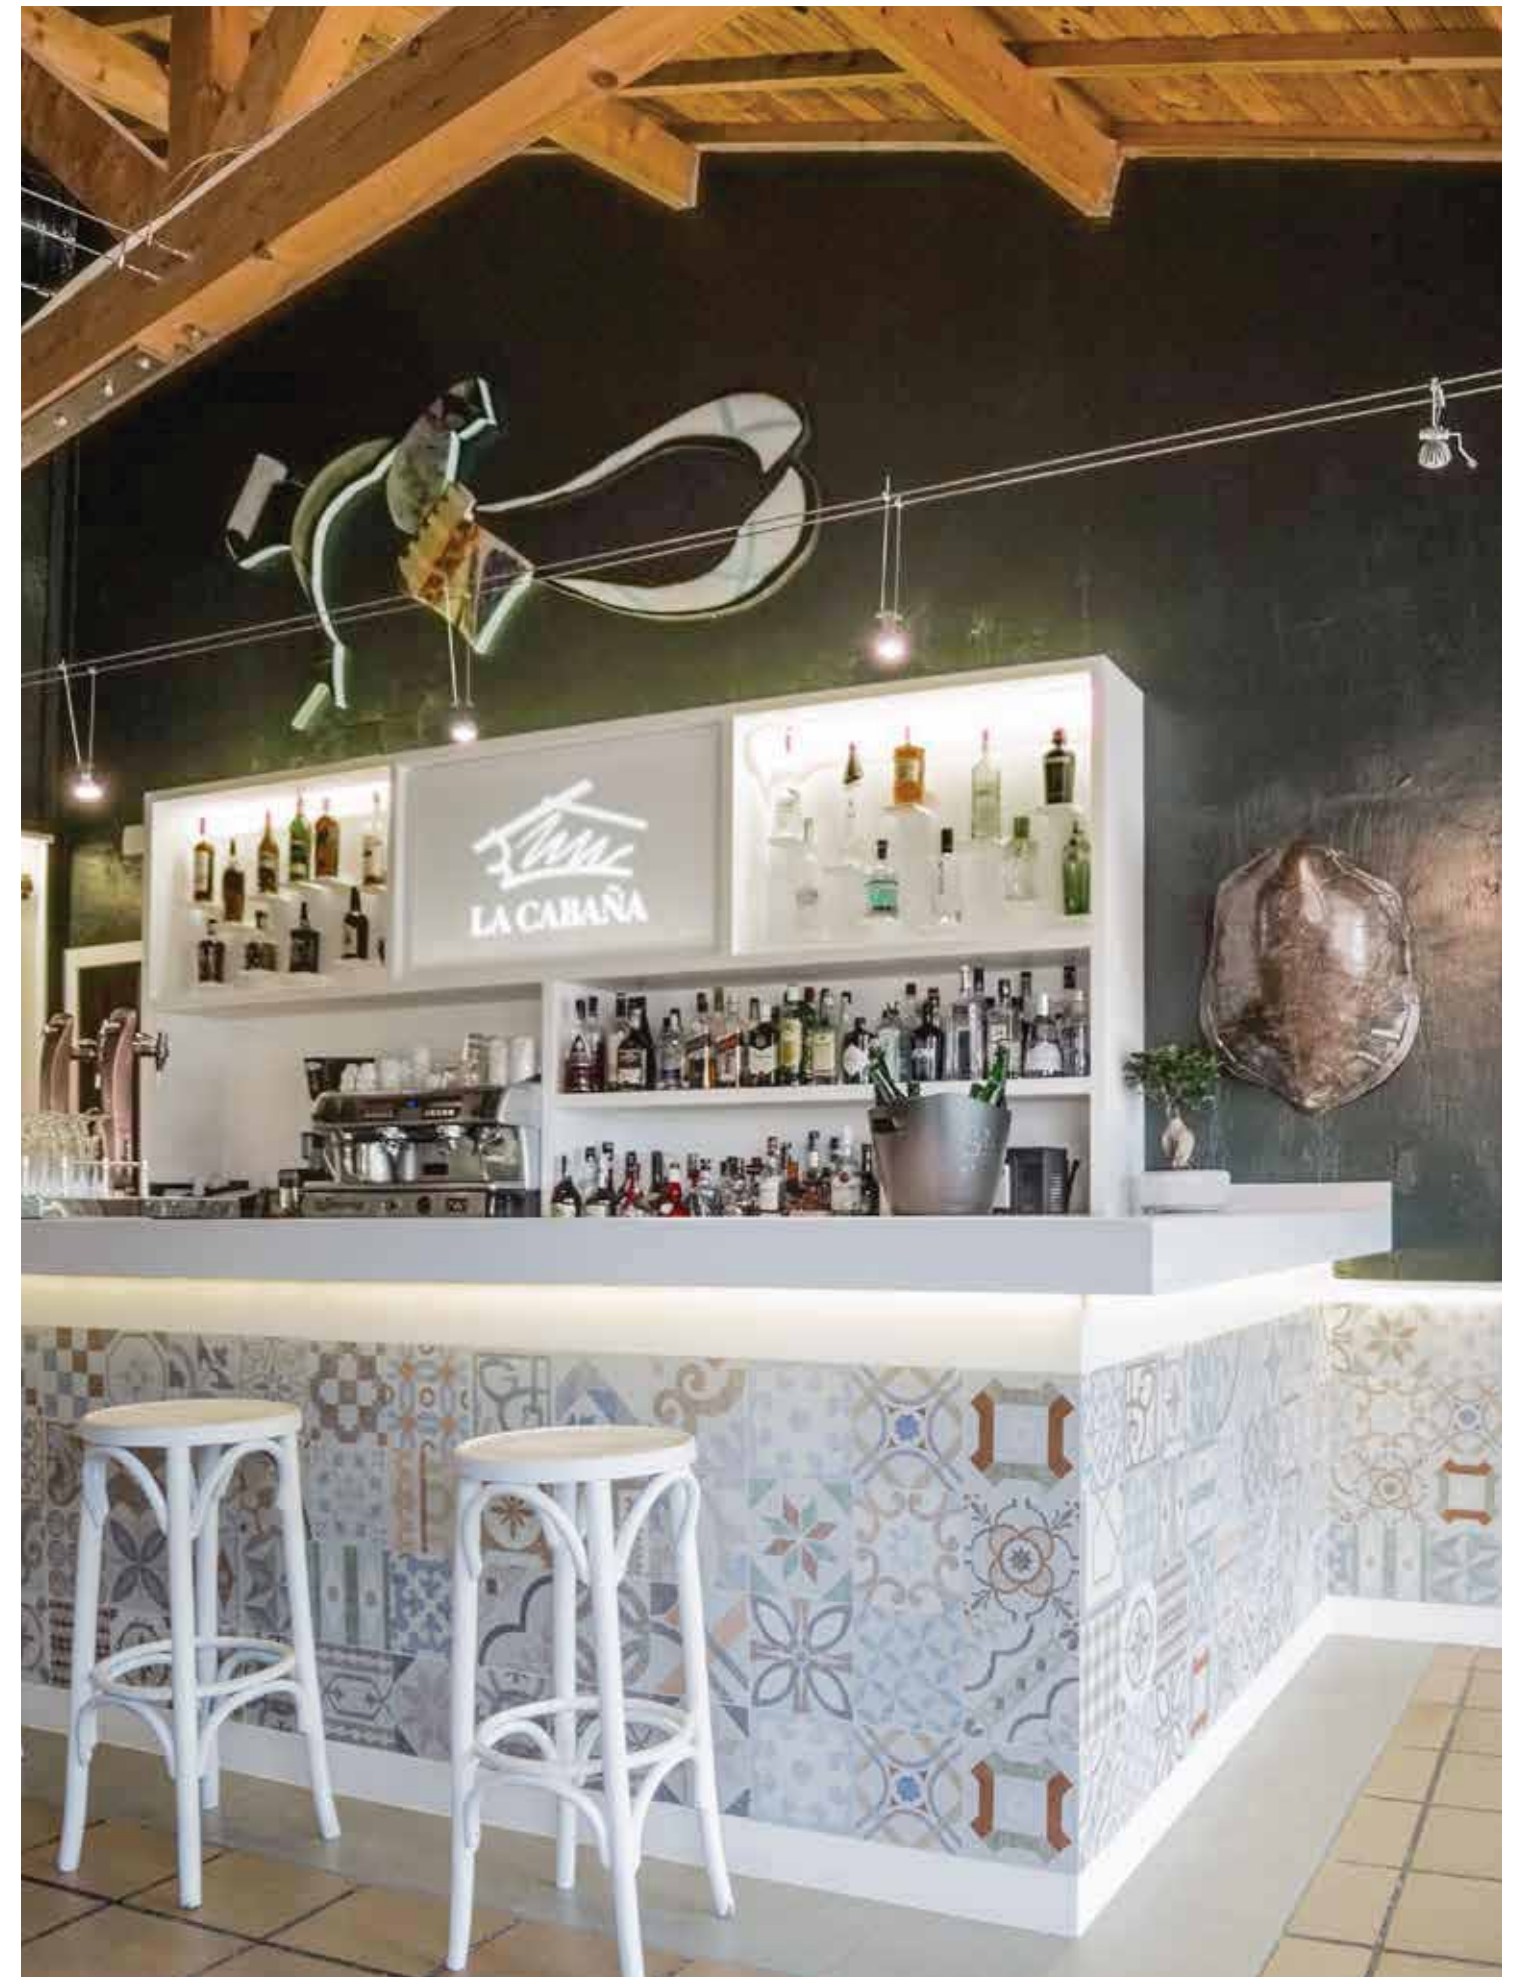

*valores aproximados. *approximated values.

- BARCELONA D,E,F ESTÁN FORMADOS POR 8 DECORADOS DISTINTOS ALEATORIOS.
- BARCELONA D,E,F RANGES ARE MADE IN 8 DIFFERENT RANDOM PATTERNS.

BARCELONA E 59,6x59,6cm