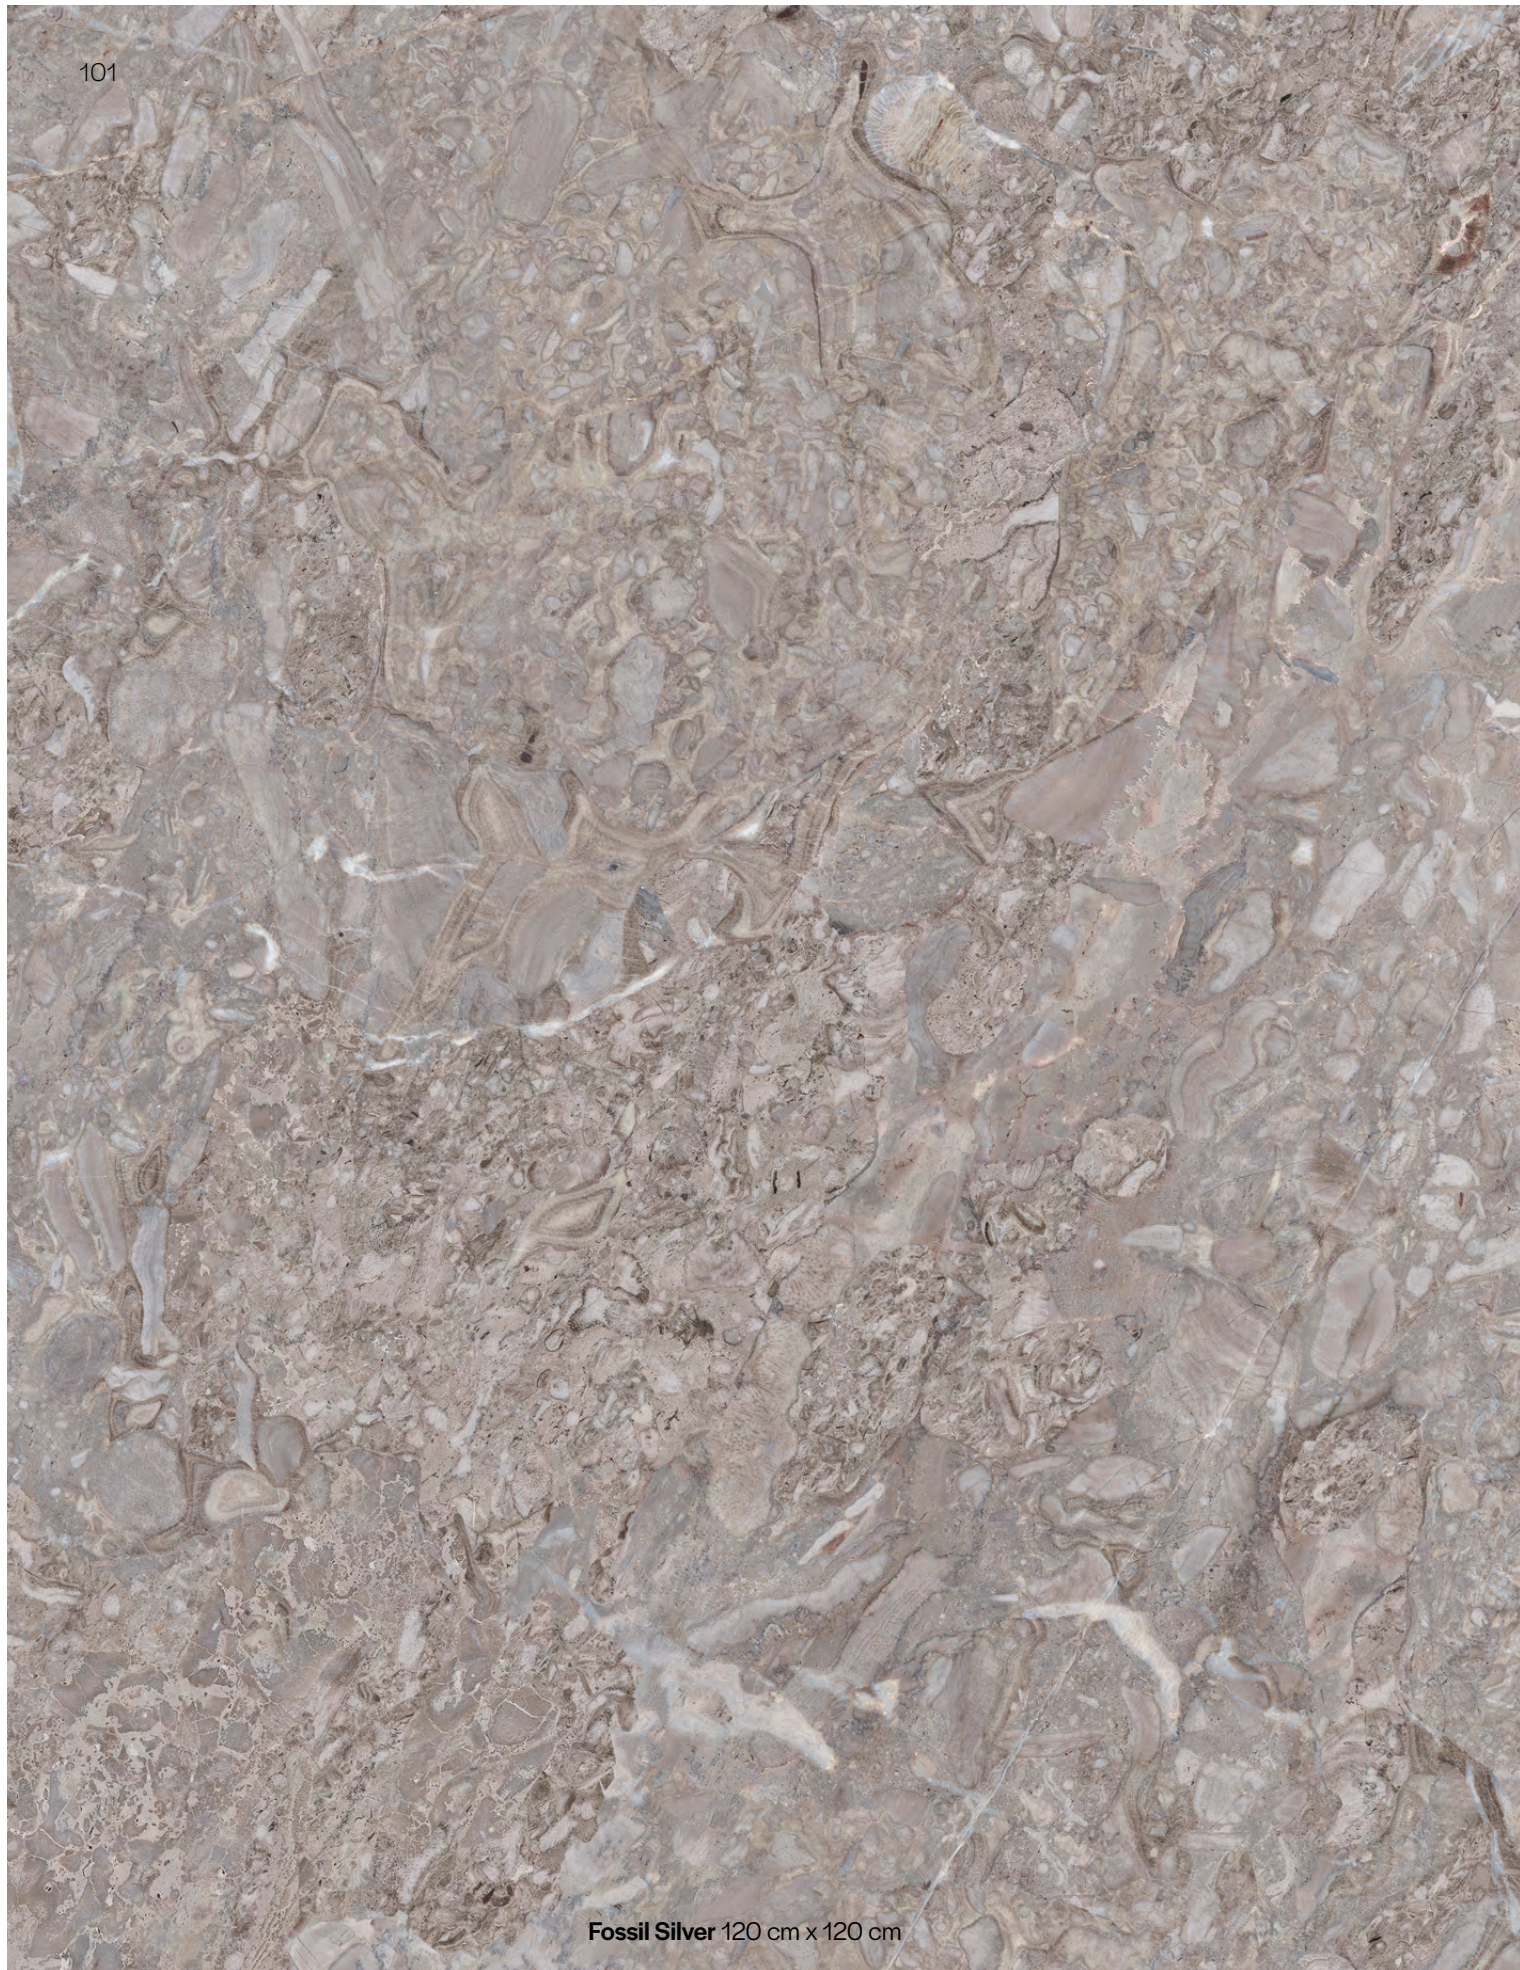

Fossil Silver 120 cm x 120 cm

FOSSIL

Mate · Matt

Piedra · Stone