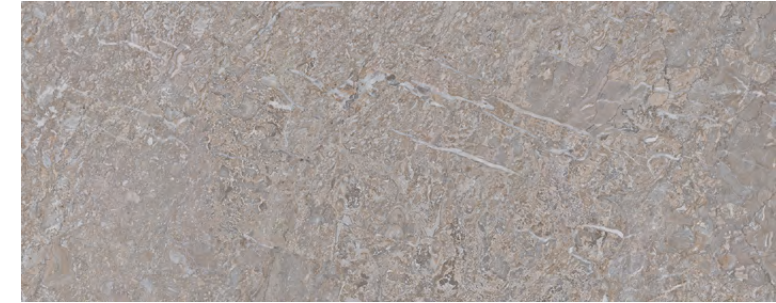

Fossil Silver 59,6 cm x 150 cm

FOSSIL

Mate · Matt

Piedra · Stone

Fossil Acero 59,6 cm x 150 cm · Line Fossil Acero 59,6 cm x 150 cm

Fossil Acero 59,6 cm x 150 cm

FOSSIL

Fossil Silver 59,6 cm x 150 cm G276 Revestimiento · Wall Tile

Fossil Acero 59,6 cm x 150 cm G276 Revestimiento · Wall Tile

Monoporosa Rectificado / Mate / Destonificado- Rectified Wall Tile / Matt / Tone Variations
 Monoporosa Rectificata / Opaco / Stonalizzazione - Monoporós Rektifiziert / Matt / Farbvariationen

Piedra · Stone

Line Fossil Acero 59,6 cm x 150 cm

FOSSIL

Line Fossil Silver 59,6 cm x 150 cm G278 Revestimiento · Wall Tile

Line Fossil Acero 59,6 cm x 150 cm G278 Revestimiento · Wall Tile

Monoporosa Rectificado / Mate / Relieve / Destonificado - Rectified Wall Tile / Matt / Relief / Tone Variations
 Monoporosa Rectificata / Opaco / Rilievo / Stonalizzazione - Monoporös Rektifiziert / Matt / Struktur / Farbvariationen

Fossil Silver
 120 cm x 120 cm G392
 59,6 cm x 59,6 cm G354
 Pavimento · Floor Tile
 HIGHKER

Fossil Acero
 120 cm x 120 cm G392
 59,6 cm x 59,6 cm G354
 Pavimento · Floor Tile
 HIGHKER

Gres Porcellanato Rectificado / Mate / Destonificado / SRV1 - Rectified Porcellanato Tile / Matt / Tone Variations / SRV1
 Gres Porcellanato Rectificado / Opaco / Stonalizzazione / SRV1 - Rektifiziertes Feinsteinzeug / Matt / Farbvariationen / SRV1